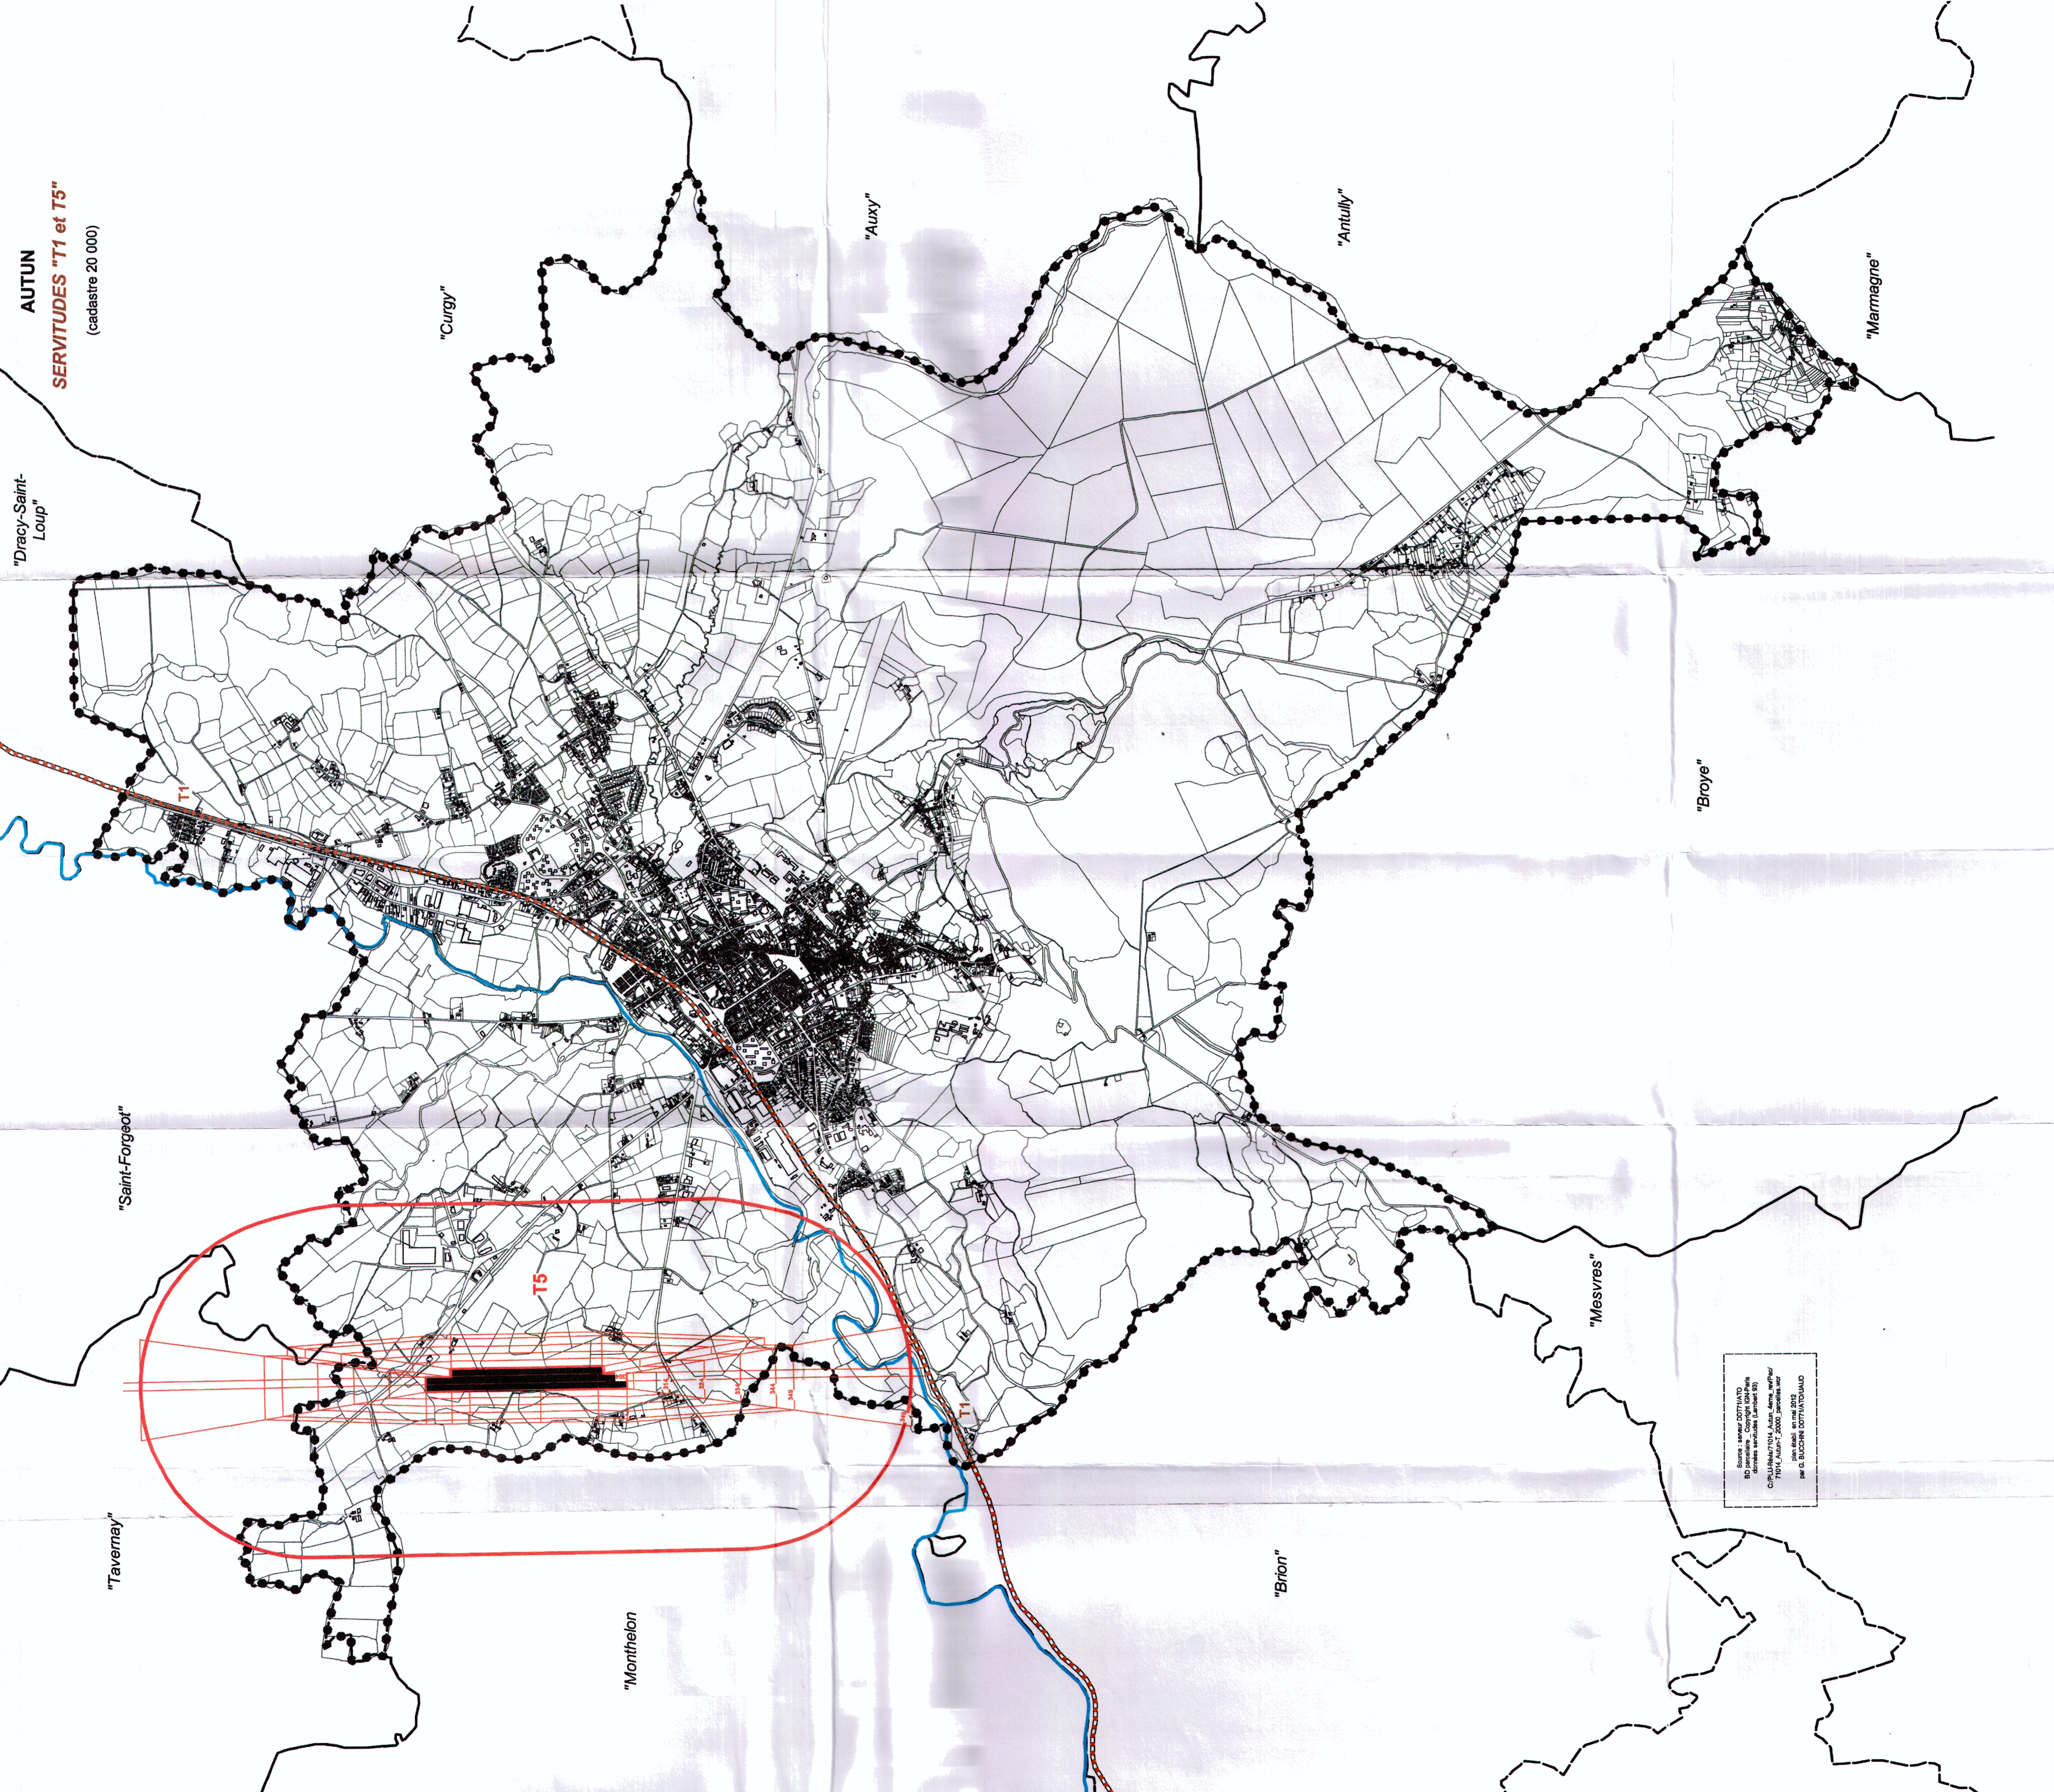

AUTUN
SERVITUDES "T1 et T5"
(cadastre 20 000)